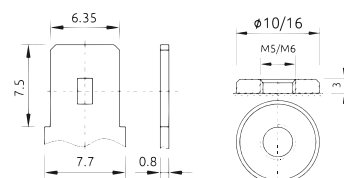

Ш2-6,35

Б-М5/М6

КОНТАКТ

Эксклюзивный дистрибьютор на территории РФ — ООО «ПАУЭРКОНЦЕПТ»

Москва +7 495 786 97 48
Санкт-Петербург +7 812 320 98 77
Ростов-на-Дону +7 863 236 68 67
Екатеринбург +7 343 305 99 50
Новосибирск +7 383 335 76 71
Владивосток +7 423 253 31 19
Самара +7 846 302 87 65
Нижний Новгород +7 831 202 03 82
Пятигорск +7 879 332 23 34
Казань +7 843 225 30 15
Симферополь +7 978 710 90 08