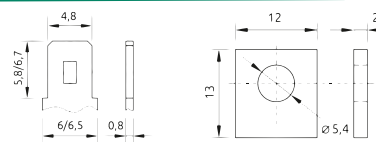

## Простота транспортировки

Отсутствие ограничений при транспортировке позволяет перевозить аккумуляторы любым удобным видом транспорта — автомобильным, морским или авиа.

Тип АКБ КОНТАКТ	Напряжение, В	Емкость, Ач	Длина, мм	Ширина, мм	Высота, мм	Тип вывода
КТ 4-4	4	4.0	47	47	107	Ш1-4,8
КТ 6-1,2	6	1.2	98	24	58	Ш1-4,8
КТ 6-4,5	6	4.5	70	47	107	Ш1-4,8
КТ 6-7	6	7.0	151	34	107	Ш1-4,8
КТ 6-12	6	12.0	151	50	98	Ш1-4,8
КТ 12-1,2	12	1.2	97	44	58	Ш1-4,8
КТ 12-2,2	12	2.2	178	35	66	Ш1-4,8
КТ 12-4,5	12	4.5	90	70	107	Ш1-4,8
КТА 12-7	12	7.0	151	65	100	Ш1-4,8
<b>КТ 12-7</b>	<b>12</b>	<b>7.0</b>	<b>151</b>	<b>65</b>	<b>100</b>	<b>Ш1-4,8</b>
КТ 12-12	12	12.0	151	98	100	Ш2-6,35
КТ 12-17	12	17.0	181	77	167	ПБ-М5
КТ 12-26	12	26.0	174	166	126	Б-М5
КТ 12-40	12	40.0	196	165	170	Б-М6