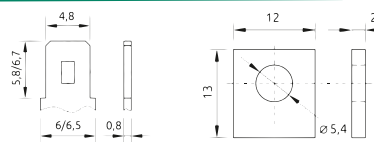

Простота транспортировки

Отсутствие ограничений при транспортировке позволяет перевозить аккумуляторы любым удобным видом транспорта — автомобильным, морским или авиа.

Тип АКБ КОНТАКТ	Напряжение, В	Емкость, Ач	Длина, мм	Ширина, мм	Высота, мм	Тип вывода
КТ 4-4	4	4.0	47	47	107	Ш1-4,8
КТ 6-1,2	6	1.2	98	24	58	Ш1-4,8
КТ 6-4,5	6	4.5	70	47	107	Ш1-4,8
КТ 6-7	6	7.0	151	34	98	Ш1-4,8
КТ 6-12	6	12.0	151	50	98	Ш1-4,8
КТ 12-1,2	12	1.2	97	44	58	Ш1-4,8
КТ 12-2,2	12	2.2	178	35	66	Ш1-4,8
КТ 12-4,5	12	4.5	90	70	107	Ш1-4,8
КТА 12-7	12	7.0	151	65	100	Ш1-4,8
КТ 12-7	12	7.0	151	65	100	Ш1-4,8
КТ 12-12	12	12.0	151	98	100	Ш2-6,35
КТ 12-17	12	17.0	181	77	167	ПБ-М5
КТ 12-26	12	26.0	174	166	126	Б-М5
КТ 12-40	12	40.0	196	165	170	Б-М6