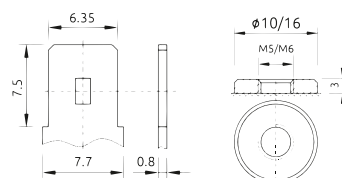

Ш2-6,35

Б-М5/М6

КОНТАКТ

Эксклюзивный дистрибьютор на территории РФ — ООО «ПАУЭРКОНЦЕПТ»

Москва +7 495 786 97 48
Санкт-Петербург +7 812 320 98 77
Ростов-на-Дону +7 863 236 68 67
Екатеринбург +7 343 305 99 50
Новосибирск +7 383 335 76 71
Владивосток +7 423 253 31 19
Самара +7 846 302 87 65
Нижний Новгород +7 831 202 03 82
Пятигорск +7 879 332 23 34
Казань +7 843 225 30 15
Симферополь +7 978 710 90 08