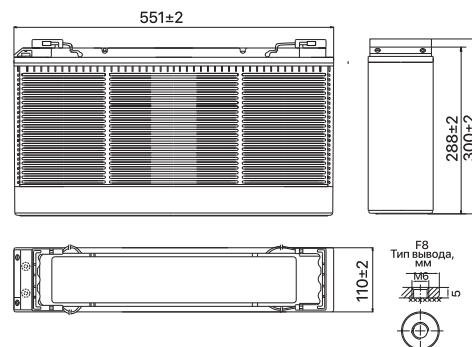

ООО «Пауэрконцепт»
Бесплатные звонки по России: 8 800 250 97 48
+7 495 786 97 48
www.powerconcept.ru

Владивосток тел.: +7 423 253 31 19
Самара тел.: +7 846 302 87 65
Нижний Новгород тел.: +7 831 202 03 82
Пенза тел.: +7 879 332 23 34
Казань тел.: +7 843 225 30 15

Симферополь тел.: +7 978 710 90 08
Санкт-Петербург тел.: +7 812 320 98 77
Ростов-на-Дону тел.: +7 863 236 68 67
Екатеринбург тел.: +7 343 305 99 50
Новосибирск тел.: +7 383 335 76 71