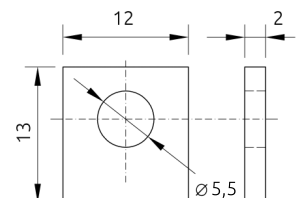

Типы выводов, мм:

ПБ-М5

Эксклюзивный дистрибьютор на территории РФ – ООО «ПАУЭРКОНЦЕПТ»
тел.: 8 800 250 97 48 Бесплатные звонки по России