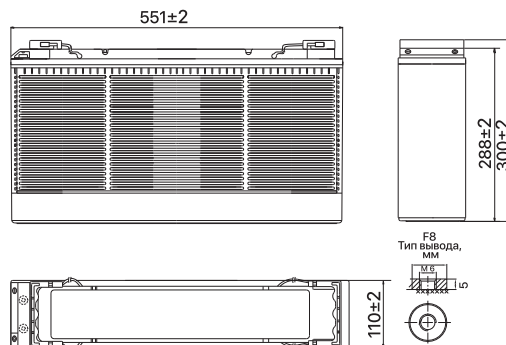

ООО «Пауэрконцепт»
Бесплатные звонки
по России: 8 800 250 97 48
+7 495 786 97 48
www.powerconcept.ru

Владивосток тел.: +7 423 253 31 19
Самара тел.: +7 846 302 87 65
Нижний Новгород тел.: +7 831 202 03 82
Пятигорск тел.: +7 879 332 23 34
Казань тел.: +7 843 225 30 15

Симферополь тел.: +7 978 710 90 08
Санкт-Петербург тел.: +7 812 320 98 77
Ростов-на-Дону тел.: +7 863 236 68 67
Екатеринбург тел.: +7 343 305 99 50
Новосибирск тел.: +7 383 335 76 71