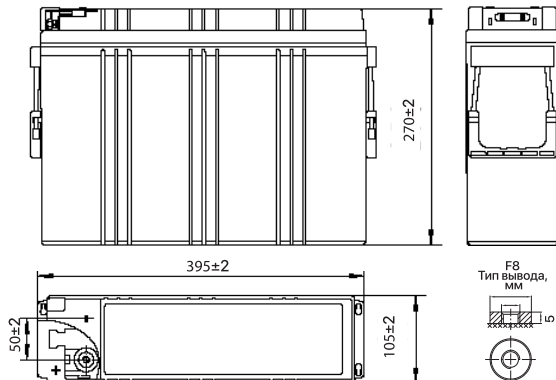

ООО «Пауэрконцепт»
Бесплатные звонки
по России: 8 800 250 97 48
+7 495 786 97 48
www.powerconcept.ru

Владивосток тел.: +7 423 253 31 19
Самара тел.: +7 846 302 87 65
Нижний Новгород тел.: +7 831 202 03 82
Пятигорск тел.: +7 879 332 23 34
Казань тел.: +7 843 225 30 15

Симферополь тел.: +7 978 710 90 08
Санкт-Петербург тел.: +7 812 320 98 77
Ростов-на-Дону тел.: +7 863 236 68 67
Екатеринбург тел.: +7 343 305 99 50
Новосибирск тел.: +7 383 335 76 71