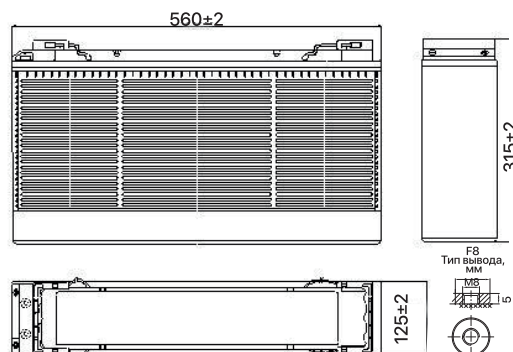

ООО «Пауэрконцепт»
Бесплатные звонки
по России: 8 800 250 97 48
+7 495 786 97 48
www.powerconcept.ru

Владивосток тел.: +7 423 253 31 19
Самара тел.: +7 846 302 87 65
Нижний Новгород тел.: +7 831 202 03 82
Пятигорск тел.: +7 879 332 23 34
Казань тел.: +7 843 225 30 15

Симферополь тел.: +7 978 710 90 08
Санкт-Петербург тел.: +7 812 320 98 77
Ростов-на-Дону тел.: +7 863 236 68 67
Екатеринбург тел.: +7 343 305 99 50
Новосибирск тел.: +7 383 335 76 71