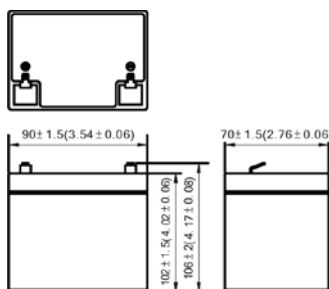

Размеры (мм)

- Длина: 90±1,5
- Ширина: 70±1,5
- Высота корпуса: 102±1,5
- Общая высота: 106±2.0

Внешние размеры

Типы выводов

Вывод T1

Вывод T2

Характеристики разряда постоянной мощностью при 25 °С, Вт/блок

Конечное напряжение, В/эл	Время разряда								
	5 мин	10 мин	15 мин	20 мин	30 мин	40 мин	50 мин	1 ч	2 ч
1.80В	237,8	162,4	117,6	100,3	76,3	58,0	48,5	42,7	23,5
1.75В	284,2	181,3	127,9	106,3	79,5	60,2	50,0	43,6	24,0
1.60В	304,5	190,7	133,7	110,2	81,2	61,6	51,0	44,4	24,4
1.50В	313,2	194,3	136,6	111,9	82,2	62,4	51,6	44,8	24,5
1.40В	319,0	196,9	138,2	113,0	82,8	62,8	52,1	45,1	24,6
1.30В	321,9	198,7	139,2	113,7	83,3	63,1	52,3	45,2	24,6