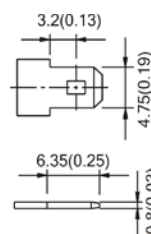

Размеры (мм)

- Длина: 90±1,5
- Ширина: 70±1,5
- Высота корпуса: 102±1,5
- Общая высота: 106±2.0

Внешние размеры

Типы выводов

Вывод T1

Вывод T2

Характеристики разряда постоянной мощностью при 25 °С, Вт/блок

Конечное напряжение, В/эл	Время разряда								
	5 мин	10 мин	15 мин	20 мин	30 мин	40 мин	50 мин	1 ч	2 ч
1.80В	237,8	162,4	117,6	100,3	76,3	58,0	48,5	42,7	23,5
1.75В	284,2	181,3	127,9	106,3	79,5	60,2	50,0	43,6	24,0
1.60В	304,5	190,7	133,7	110,2	81,2	61,6	51,0	44,4	24,4
1.50В	313,2	194,3	136,6	111,9	82,2	62,4	51,6	44,8	24,5
1.40В	319,0	196,9	138,2	113,0	82,8	62,8	52,1	45,1	24,6
1.30В	321,9	198,7	139,2	113,7	83,3	63,1	52,3	45,2	24,6