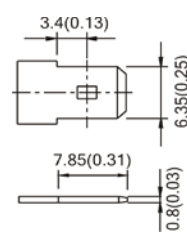

Размеры (мм)

- Длина: 90±1,5
- Ширина: 70±1,5
- Высота корпуса: 102±1,5
- Общая высота: 106±2.0

Внешние размеры

Типы выводов

Вывод T1

Вывод T2

Характеристики разряда постоянной мощностью при 25 °С, Вт/блок

Конечное напряжение, В/эл	Время разряда								
	5 мин	10 мин	15 мин	20 мин	30 мин	40 мин	50 мин	1 ч	2 ч
1.80В	237,8	162,4	117,6	100,3	76,3	58,0	48,5	42,7	23,5
1.75В	284,2	181,3	127,9	106,3	79,5	60,2	50,0	43,6	24,0
1.60В	304,5	190,7	133,7	110,2	81,2	61,6	51,0	44,4	24,4
1.50В	313,2	194,3	136,6	111,9	82,2	62,4	51,6	44,8	24,5
1.40В	319,0	196,9	138,2	113,0	82,8	62,8	52,1	45,1	24,6
1.30В	321,9	198,7	139,2	113,7	83,3	63,1	52,3	45,2	24,6