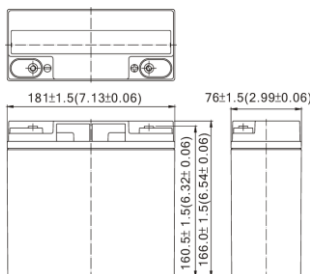

- IEC61056
- GB/T 19639

- JIS C 8702

Размеры (мм)

- Длина: 181±1,5
- Ширина: 76±1,5
- Высота корпуса: 166±1,5
- Общая высота: 166±1,5

Внешние размеры

Типы выводов

Характеристики разряда постоянной мощностью при 25 °С, Вт/блок