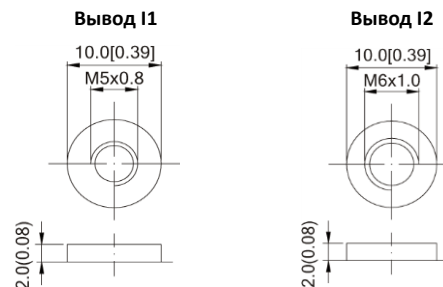

- IEC61056
- GB/T 19639

- JIS C 8702

Размеры (мм)

- Длина: 181±1,5
- Ширина: 76±1,5
- Высота корпуса: 166±1,5
- Общая высота: 166±1,5

Внешние размеры

Типы выводов

Характеристики разряда постоянной мощностью при 25 °С, Вт/блок