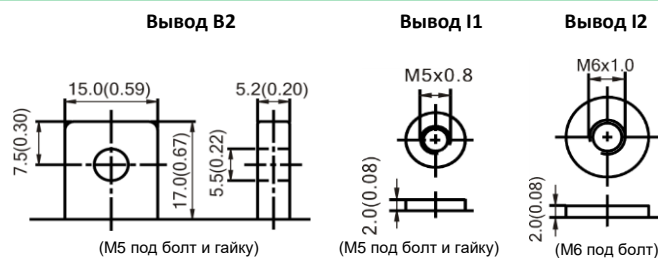

ISO 9001	
ISO 14001	
UL	
CE	
<ul style="list-style-type: none"> ● IEC60896 ● JIS C 8704 ● GB/T 19638 	

Размеры (мм)

Внешние размеры

Типы выводов

- Длина: 197±1,5
- Ширина: 165±1,5
- Высота корпуса: 171±1,5
- Общая высота: 171±1,5