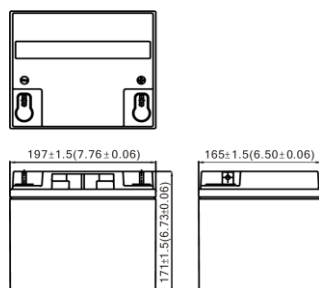

ISO 9001	
ISO 14001	
UL	
CE	
<ul style="list-style-type: none"> ● IEC60896 ● JIS C 8704 ● GB/T 19638 	

Размеры (мм)

Внешние размеры

Типы выводов

- Длина: 197±1,5
- Ширина: 165±1,5
- Высота корпуса: 171±1,5
- Общая высота: 171±1,5