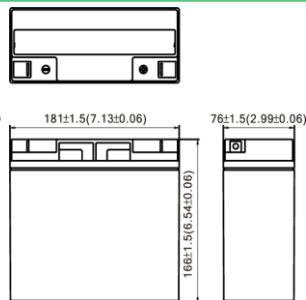

### Размеры (мм)

- Длина: 181±1,5
- Ширина: 76±1,5
- Высота корпуса: 166±1,5
- Общая высота: 166±1,5