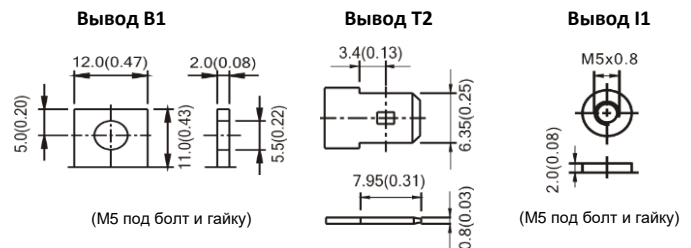

### Размеры (мм)

- Длина: 181±1,5
- Ширина: 76±1,5
- Высота корпуса: 166±1,5
- Общая высота: 166±1,5

### Внешние размеры

Усилие затяжки: B1 (2,5Нм ±5%), I1 (4,0Нм ± 5%)