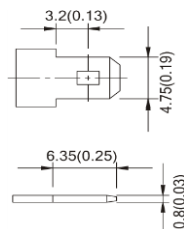

Размеры (мм)

Внешние размеры

Типы выводов

- Длина: 151±1,5
- Ширина: 65±1,5
- Высота корпуса: 94±1,5
- Общая высота: 100±2.0

Вывод T1

Вывод T2

Характеристики разряда постоянной мощностью при 25 °С, Вт/блок

Конечное напряжение, В/эл	Время разряда							
	10 мин	15 мин	30мин	1ч	3ч	5ч	10ч	20ч
1.80В	186	149	88,8	50,9	20,40	14,07	7,86	4,14
1.75В	202	156	92,2	52,5	20,81	14,28	7,98	4,20
1.70В	209	161	94,3	53,4	21,00	14,36	8,02	4,22
1.65В	214	165	95,6	54,1	21,15	14,41	8,04	4,24
1.60В	218	168	96,6	54,6	21,27	14,45	8,04	4,24