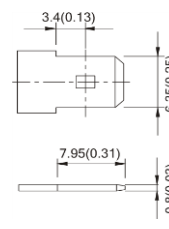

Размеры (мм)

Внешние размеры

Типы выводов

- Длина: 151±1,5
- Ширина: 65±1,5
- Высота корпуса: 94±1,5
- Общая высота: 100±2.0

Вывод T1

Вывод T2

Характеристики разряда постоянной мощностью при 25 °С, Вт/блок

Конечное напряжение, В/эл	Время разряда							
	10 мин	15 мин	30мин	1ч	3ч	5ч	10ч	20ч
1.80В	186	149	88,8	50,9	20,40	14,07	7,86	4,14
1.75В	202	156	92,2	52,5	20,81	14,28	7,98	4,20
1.70В	209	161	94,3	53,4	21,00	14,36	8,02	4,22
1.65В	214	165	95,6	54,1	21,15	14,41	8,04	4,24
1.60В	218	168	96,6	54,6	21,27	14,45	8,04	4,24