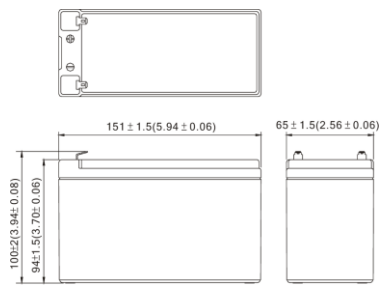

ПРИМЕНЕНИЕ

- Лабораторное оборудование
- Источники бесперебойного питания
- Игрушки

ТЕХНИЧЕСКИЕ ДАННЫЕ

Номинальное напряжение	12В
Номинальная емкость	7 Ач (C ₂₀ до 1,75 В/эл)
Вес	2,2 кг
Тип вывода	T2, опционально T1
Внутреннее сопротивление	≤ 25мΩ (полностью заряженного аккумулятора)
Макс. ток разряда	105 А до 5 сек.
Макс. ток заряда	2,1 А
Диапазон рабочих температур	Заряд: 0°C~40°C Разряд: -20°C~50°C Хранение: -20°C~40°C
Материал корпуса	ABS (согласно UL94-НВ, опционально UL94-VO)
Срок службы	5-7 лет

Размеры (мм)

Внешние размеры

Типы выводов

- Длина: 151±1,5
- Ширина: 65±1,5
- Высота корпуса: 94±1,5
- Общая высота: 100±2.0

Вывод T1

Вывод T2

Характеристики разряда постоянной мощностью при 25 °С, Вт/блок

Конечное напряжение, В/эл	Время разряда							
	10 мин	15 мин	30мин	1ч	3ч	5ч	10ч	20ч
1.80В	186	149	88,8	50,9	20,40	14,07	7,86	4,14
1.75В	202	156	92,2	52,5	20,81	14,28	7,98	4,20
1.70В	209	161	94,3	53,4	21,00	14,36	8,02	4,22
1.65В	214	165	95,6	54,1	21,15	14,41	8,04	4,24
1.60В	218	168	96,6	54,6	21,27	14,45	8,04	4,24