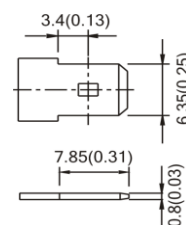

Вывод T2

Характеристики разряда постоянной мощностью при 25 °С, Вт/блок

Конечное напряжение, В/эл	Время разряда								
	5 мин	10 мин	15 мин	20 мин	30 мин	40 мин	50 мин	1 ч	2 ч
1.80В	225,5	154,0	111,5	95,2	72,4	55,0	46,0	40,5	22,3
1.75В	269,5	171,9	121,3	100,8	75,4	57,1	47,4	41,4	22,7
1.60В	288,8	180,8	126,8	104,5	77,0	58,4	48,4	42,1	23,1
1.50В	297,0	184,3	129,9	106,2	78,0	59,2	49,0	42,5	23,2
1.40В	302,5	186,8	131,0	107,1	78,5	59,5	49,4	42,8	23,3
1.30В	305,3	188,4	132,0	107,8	79,0	59,8	49,6	42,9	23,3

Характеристики разряда постоянным током при 25 °С, А

Конечное напряжение, В/эл	Время разряда								
	5 мин	10 мин	15 мин	20 мин	30 мин	40 мин	50 мин	1 ч	2 ч
1.80В	20,13	13,51	9,65	8,16	6,14	4,63	3,85	3,38	1,86
1.75В	24,50	15,08	10,49	8,64	6,39	4,80	3,97	3,45	1,89
1.60В	26,25	15,86	10,97	8,96	6,53	4,91	4,05	3,51	1,93
1.50В	27,00	16,17	11,21	9,11	6,61	4,98	4,10	3,54	1,93
1.40В	27,50	16,39	11,33	9,19	6,65	5,00	4,13	3,57	1,94
1.30В	27,75	16,53	11,42	9,25	6,69	5,03	4,15	3,58	1,94

Производитель оставляет за собой право вносить изменения в связи с проводящимися мероприятиями по оптимизации типов.

ООО "ПАУЭРКОНЦЕПТ" Москва тел.: +7 495 786 9748

e-mail: info@powerconcept.ru www.powerconcept.ru

Санкт-Петербург тел.: +7 812 3209877
Ростов-на-Дону тел.: +7 863 236 6867

Екатеринбург тел.: +7 343 371 4418
Новосибирск тел.: +7 383 335 7671
Владивосток тел.: +7 423 253 3119

Самара тел.: +7 846 302 87 65
Нижний Новгород тел.: +7 831 202 03 82