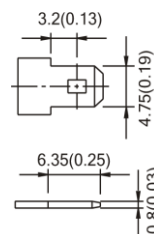

Герметизированные аккумуляторы

HRC5.5-12 (HRC5.5-12FR)

ТЕХНИЧЕСКИЕ ПРЕИМУЩЕСТВА

- Необслуживаемые аккумуляторы технологии AGM
- Герметизированные с абсорбированным электролитом
- Долив воды не требуется
- Низкий саморазряд, потеря емкости не более 3% в месяц
- Возможен монтаж в горизонтальном и вертикальном положении (установка на крышку не допускается)

ПРИМЕНЕНИЕ

- Источники бесперебойного питания
- Аварийное освещение

ТЕХНИЧЕСКИЕ ДАННЫЕ

Номинальное напряжение	12В
Номинальная емкость	5,0 Ач (С₂₀ до 1,75 В/эл)
Вес	1620 г
Тип вывода	T1, опционально T2
Внутреннее сопротивление	≤ 27 мΩ (полностью заряженного аккумулятора)
Макс. ток разряда	75 А до 5 сек.
Макс. ток заряда	1,5 А
Диапазон рабочих температур	Заряд: 0°C~40°C Разряд: -20°C~50°C Хранение: -20°C~40°C
Материал корпуса	ABS (согласно UL94-HB, опционально UL94-VO)
Срок службы	5 лет

ISO 9001	
ISO 14001	
UL	
CE	
● IEC60896 ● JIS C 8704 ● GB/T 19638	

Размеры (мм)

Внешние размеры

Типы выводов

- Длина: 90±1,5
- Ширина: 70±1,5
- Высота корпуса: 102±1,5
- Общая высота: 106±2,0

Вывод T1

Вывод T2

Характеристики разряда постоянной мощностью при 25 °С, Вт/блок

Конечное напряжение, В/эл	Время разряда								
	5 мин	10 мин	15 мин	20 мин	30 мин	40 мин	50 мин	1 ч	2 ч
1.80В	225,5	154,0	111,5	95,2	72,4	55,0	46,0	40,5	22,3
1.75В	269,5	171,9	121,3	100,8	75,4	57,1	47,4	41,4	22,7
1.60В	288,8	180,8	126,8	104,5	77,0	58,4	48,4	42,1	23,1
1.50В	297,0	184,3	129,9	106,2	78,0	59,2	49,0	42,5	23,2
1.40В	302,5	186,8	131,0	107,1	78,5	59,5	49,4	42,8	23,3
1.30В	305,3	188,4	132,0	107,8	79,0	59,8	49,6	42,9	23,3

Характеристики разряда постоянным током при 25 °С, А